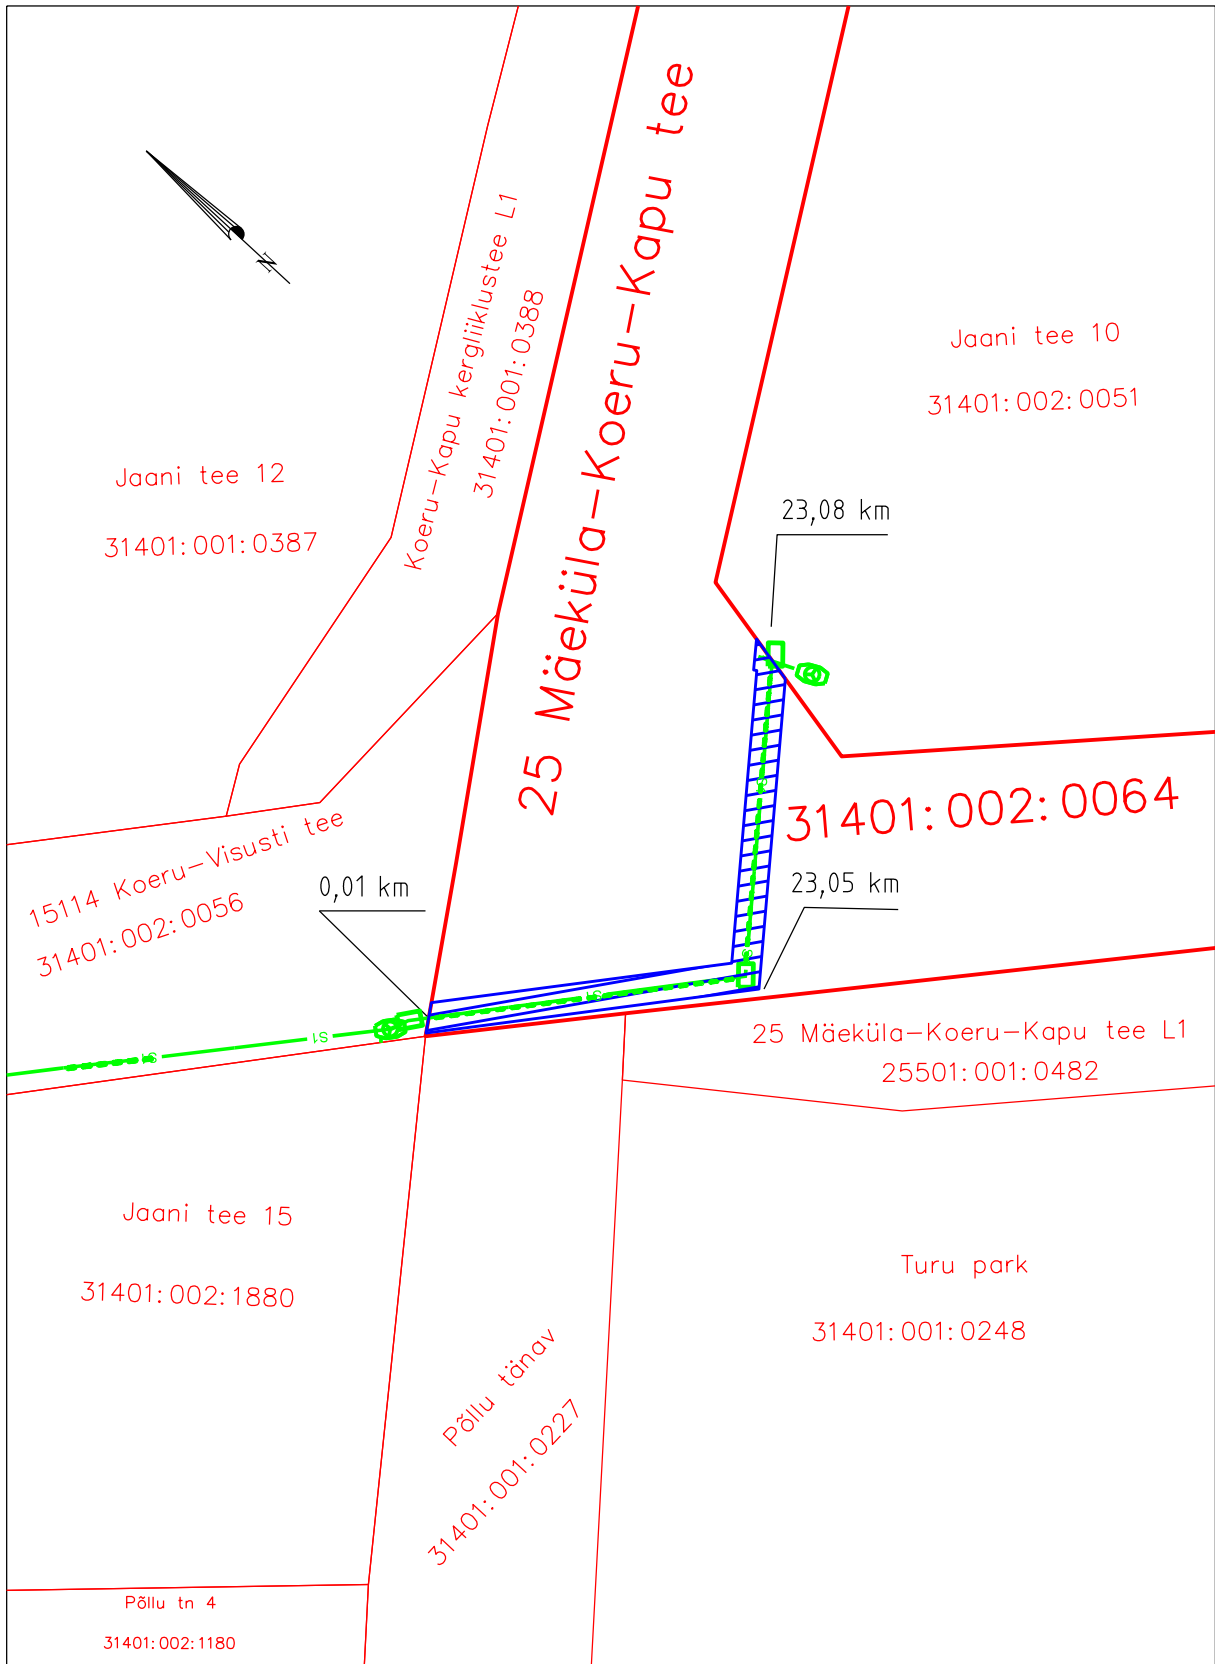

Isikliku kasutusõiguse ala plaan  
 Järva maakond, Järva vald, Koeru alevik, 25 Mäeküla-Koeru-Kapu tee  
 katastritunnus 31401:002:0064, registriosa 5957750  
 23,05-23,08 km, ristumine 0,01 km

M 1:500  
 koostaja Jelena Mets

-  Isikliku kasutusõiguse ala 87 m<sup>2</sup>
-  Lepingu objektiks oleva kinnistu piir
-  Kinnistupiirid
-  Sideehitis (maakaabel)